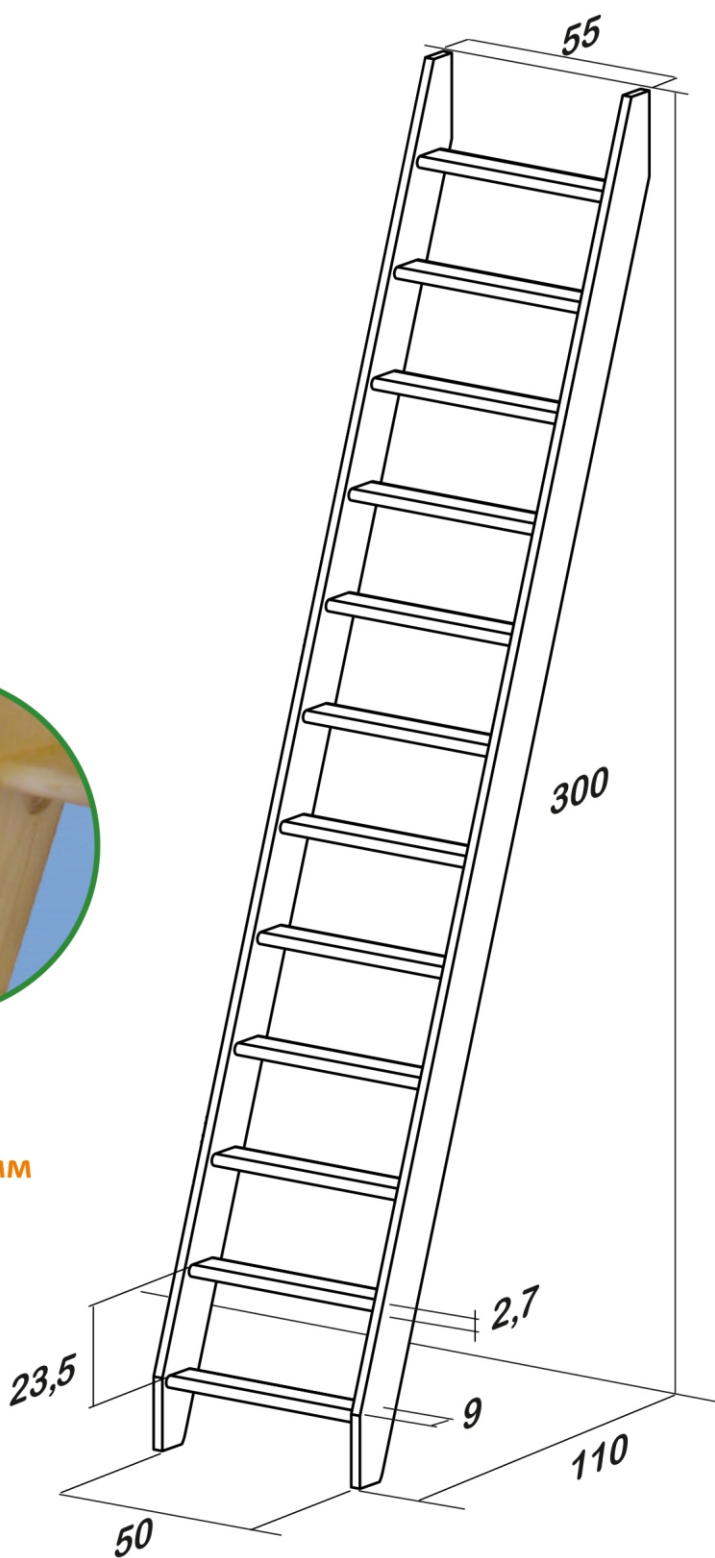

### Основные параметры:

Размеры лестницы в плане: **1100 x 550 мм**

Высота от пола до пола: **3000 мм**

Минимальный проем: **500 x 550 мм**

Подъем ступени: **235 мм**

Ширина марша: **550 мм**

Количество ступеней: **12 шт**

Толщина ступени: **27 мм**

Угол наклона: **70°**

Наличие подступенков: **нет**

Материал: **массив ели**

-  A (2x)
-  B (2x)
-  C (6x)
-  D (4x)
-  E (26x)